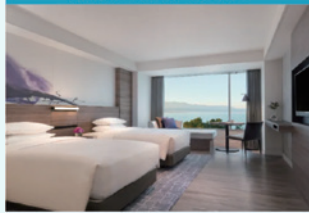

公式アプリダウンロードや、
予約、クーポン発行方法など詳しくはこちら▼

www.laforet.co.jp/app/coupon

初夏旅クーポン対象プラン 一例ご紹介 /

南紀白浜マリオットホテル

【海と温泉のリゾートで楽しむプラン】

コバルトブルーの海と白い砂浜、名湯・白浜温泉や愛らしいジャイアントパンダなど、魅力あふれる南紀白浜で特別な休日をお過ごしください。

▶ 素泊まり 7,000円～
1泊朝食 11,500円～

ラフォーレ伊東温泉 湯の庭

【最大18,000円お得】

温泉付客室に 5 名様でご宿泊の際に、室料が18,000円お得になる大人気のお部屋代定額プランです。新鮮な魚介類、旬の野菜をつかったお食事をご用意。伊豆の幸をご賞味ください。

▶ 1泊2食・伊豆見会席 - 16,850円～
1泊2食・旬彩会席 - 19,250円～
1泊2食・湯の庭会席 - 23,100円～

琵琶湖マリオットホテル

【BIWAKOステイプラン】

琵琶湖畔に佇む充実のスポーツ施設のほか、本格プラネタリウムも備える総合リゾート。きらめく湖面と連なる比良の山々の初夏の表情をお楽しみください。

▶ 素泊まり 7,000円～
1泊朝食 11,500円～
1泊2食・国産牛がメインのフルコースディナ 5course - 20,500円～

コートヤード・バイ・マリオット白馬

【特典多数！愛犬ファーストな旅を】

愛犬に嬉しいアメニティを兼ね備えたお部屋でのご滞在、Andy Caféの安全安心なお食事プレートをご用意し、白馬岩岳マウンテンリゾート Gondola 愛犬用往復乗車券や愛犬専用グッズなど、愛犬が喜ぶ要素を詰め込みました。

▶ 1泊朝食 13,377円～
1泊2食 22,877円～

■この他のおすすめプラン■ ※以下のプランは「初夏旅クーポン」対象外のプランです（5/1 現在）。

琵琶湖マリオットホテル TEL 077-585-6300 www.laforet.co.jp/lf-bmh

ホテル情報
ご予約は
こちら

～ Special Offer ～ 室数限定 おひとり様最大 1,500 円 OFF! 朝食付プラン

琵琶湖を一望できるレストランでの優雅な朝食付きプランが期間 & 室数限定で
通常会員料金から最大 1,500 円 OFF の特別価格でご利用いただけます。
マリオットホテルで非日常のひとつときをお過ごしください。