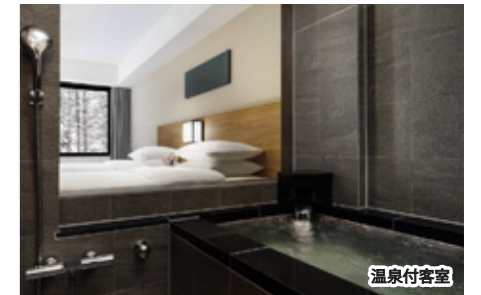

- ①思う存分海を眺めながら温泉が楽しめる「温泉ビューバス付プレミアムルーム」または、
②和室付きでゆったり過ごせる「海側・和洋室」は「貸切温泉風呂無料」の特典付！
いずれも通常会員料金よりさらにお得にご利用いただけます。

温泉ビューバス付プレミアムルーム

期間 6月1日～30日までの日曜～金曜日泊

特典 海側のお部屋へワンランク無料アップグレード

料金 (大人) 「デラックスルーム」の料金で、お部屋アップグレード！
①温泉ビューバス付プレミアム泊素泊まり
通常会員料金 10,500 円のところ **7,500円**1泊朝食付
通常会員料金 14,750 円のところ **11,750円**

2,000 円分ホテルクーポンの特典付! 初夏のびわ湖ステイプラン

土日泊
も対象!

6月限定
室数限定

ホテル館内でもご利用いただける 2,000 円分 (おひとり様 1 泊につき) のクーポン付きプラン!
マリオットホテルでゆったりリゾートライフを堪能したり、プラネタリウムや屋内プールなど
充実の付帯施設でホテルステイを満喫したり、思い思いの時間をお楽しみください。
お部屋は温泉付客室からスタンダードタイプまでご用意しております。

素泊まり 4,675 ~ 13,950 円

◎南紀白浜マリオットホテルでも「早割 90・早割 60」をご用意しております。

デラックスルーム

コートヤード・バイ・マリオット 白馬 www.laforet.co.jp/lf-cyh

1日3室限定 / 通常会員料金より最大 6,000 円割引! 日曜~金曜泊限定

温泉付客室無料アップグレードプラン

和洋室スーベリアアツインルールの宿泊料金で、温泉付客室に宿泊できる限定プランです。
プライベート温泉をお得にお楽しみください。

期間 ~7月21日までの日曜~金曜泊 ※除外日あり

料金 (大人) 1泊朝食付 9,350 ~ 12,100 円 ※本プランは WEB 限定プランです。

ホテル情報
ご予約は
こちら▶

温泉付客室

富士マリオットホテル山中湖 www.laforet.co.jp/lf-yhm

月曜~金曜泊限定

ホテル情報
ご予約は
こちら▶

24 時間 STAY 2 食付・Semi Buffet Dinner