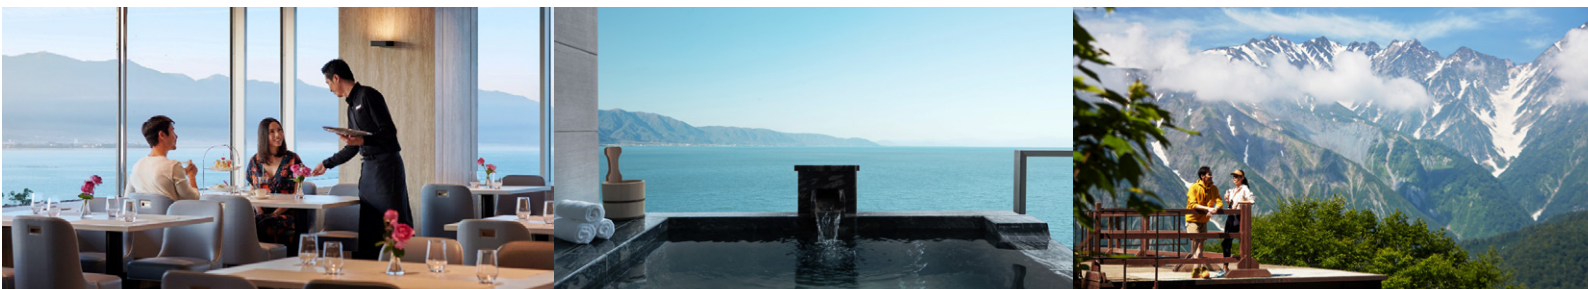

※掲載の料金は定員利用時1名様あたりの料金で、消費税・サービス料込の総額表示です。別途入湯税を申し受けます。※Marriottホテルおよびコートヤード・バイ・Marriott 白馬はチェックインの際、デポジットとしてクレジットカードのプリントまたは現金をお預かりさせていただきます。また、ラフォーレ倶楽部会員料金でご利用の場合、Marriott Bonvoy™会員特典の対象外となります。※写真はイメージです。※2022年3月現在の情報です。

プランの詳細・ご予約はラフォーレ倶楽部WEBサイトへ

www.laforet.co.jp WEB予約には利用者登録が必要です

新型コロナウイルス感染症への対策について

ラフォーレ倶楽部の各ホテルでは新しいガイドラインに基づいて
安心・安全への取り組みを実施しております。

<https://www.laforet.co.jp/pdf/guideline.pdf>