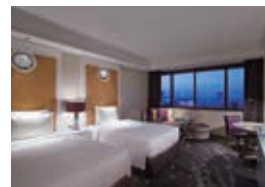

新型コロナウイルス
感染症への対策について

詳しくはラフォーレ倶楽部WEBサイトをご覧ください。 www.laforet.co.jp

ラフォーレ倶楽部

検索

※掲載の料金は定員利用時1名様あたりの料金で、消費税・サービス料込の総額表示です。別途入湯税を申し受けます。またゴルフ場は、1ラウンドあたりゴルフ場利用税(修善寺800円、松尾900円)・ゴルフ振興基金(修善寺のみ50円)を申し受けます。※ラフォーレ倶楽部会員料金でご利用の場合、Marriott Bonvoy™会員特典の対象外となります。
※本誌掲載の内容は2022年1月時点のものとなります。※画像はイメージです。