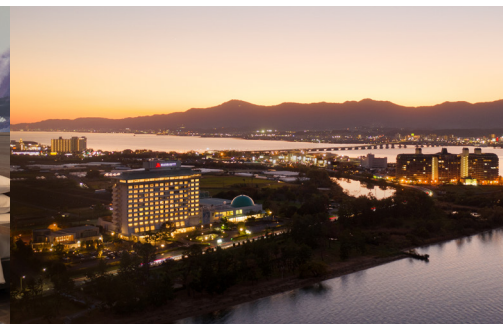

琵琶湖マリオットホテル

滋賀県守山市今浜町十軒家2876

[ご予約・お問合せはお電話またはWEBサイトへ]

☎ 077-585-6300

www.laforet.co.jp/lf-bmh/

[アクセス]

車 名神高速・栗東ICより約15km

電車 JR湖西線・堅田駅より送迎バス約15分、またはJR琵琶湖線・守山駅より送迎バス約40分 ※守山駅発は事前予約要